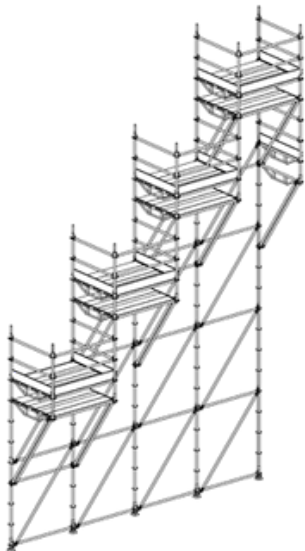

Distribué en exclusivité par

Comptoir Général d'Équipements et de Matériaux

Vente et location d'équipements
et matériels de bâtiment

ECHAFAUDAGE MULTIDIRECTIONNEL MULTICOM

TOURS ESCALIERS

ECHAFAUDAGES

CONSOLES DE STOCKAGE EN PORTE A FAUX

PLANS DE CHARGES

ESCALIERS OUVERT AU PUBLIC

APPLICATIONS SPECIAUX

Modularité du système

Lisse (cm): 41.3 / 75 / 100 / 105 /
113 / 150 / 180 / 200 / 250 / 300.

Montant (cm): 25 / 50 / 100 /
150 / 200 / 250 / 300 / 400.