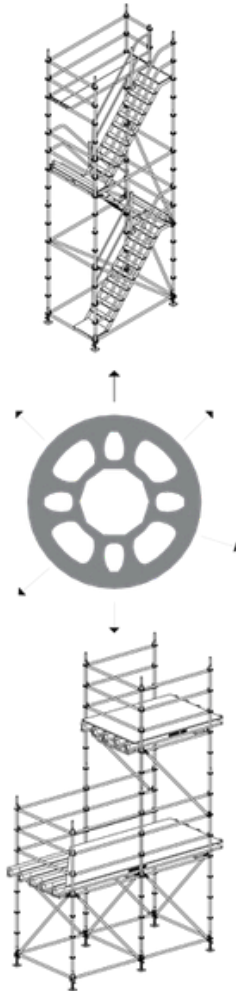

Distribué en exclusivité par

Comptoir Général d'Équipements et de Matériaux

Vente et location d'équipements
et matériels de bâtiment

ECHAFAUDAGE MULTIDIRECTIONNEL MULTICOM

TOURS ESCALIERS

ECHAFAUDAGES

CONSOLES DE STOCKAGE EN PORTE A FAUX

PLANS DE CHARGES

ESCALIERS OUVERT AU PUBLIC

APPLICATIONS SPECIAUX

Modularité du système

Lisse (cm): 41.3 / 75 / 100 / 105 /
113 / 150 / 180 / 200 / 250 / 300.

Montant (cm): 25 / 50 / 100 /
150 / 200 / 250 / 300 / 400.