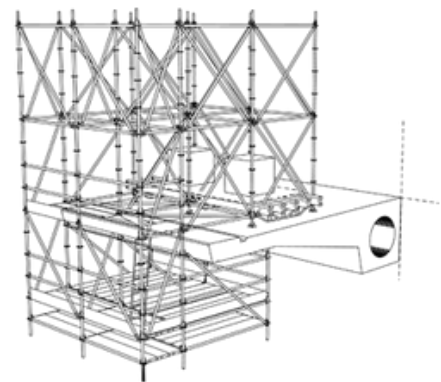

Distribué en exclusivité par

Comptoir Général d'Équipements et de Matériaux

Vente et location d'équipements
et matériels de bâtiment

ECHAFAUDAGE MULTIDIRECTIONNEL MULTICOM

TOURS ESCALIERS

ECHAFAUDAGES

CONSOLES DE STOCKAGE EN PORTE A FAUX

PLANS DE CHARGES

ESCALIERS OUVERT AU PUBLIC

APPLICATIONS SPECIAUX

Modularité du système

Lisse (cm): 41.3 / 75 / 100 / 105 /
113 / 150 / 180 / 200 / 250 / 300.

Montant (cm): 25 / 50 / 100 /
150 / 200 / 250 / 300 / 400.