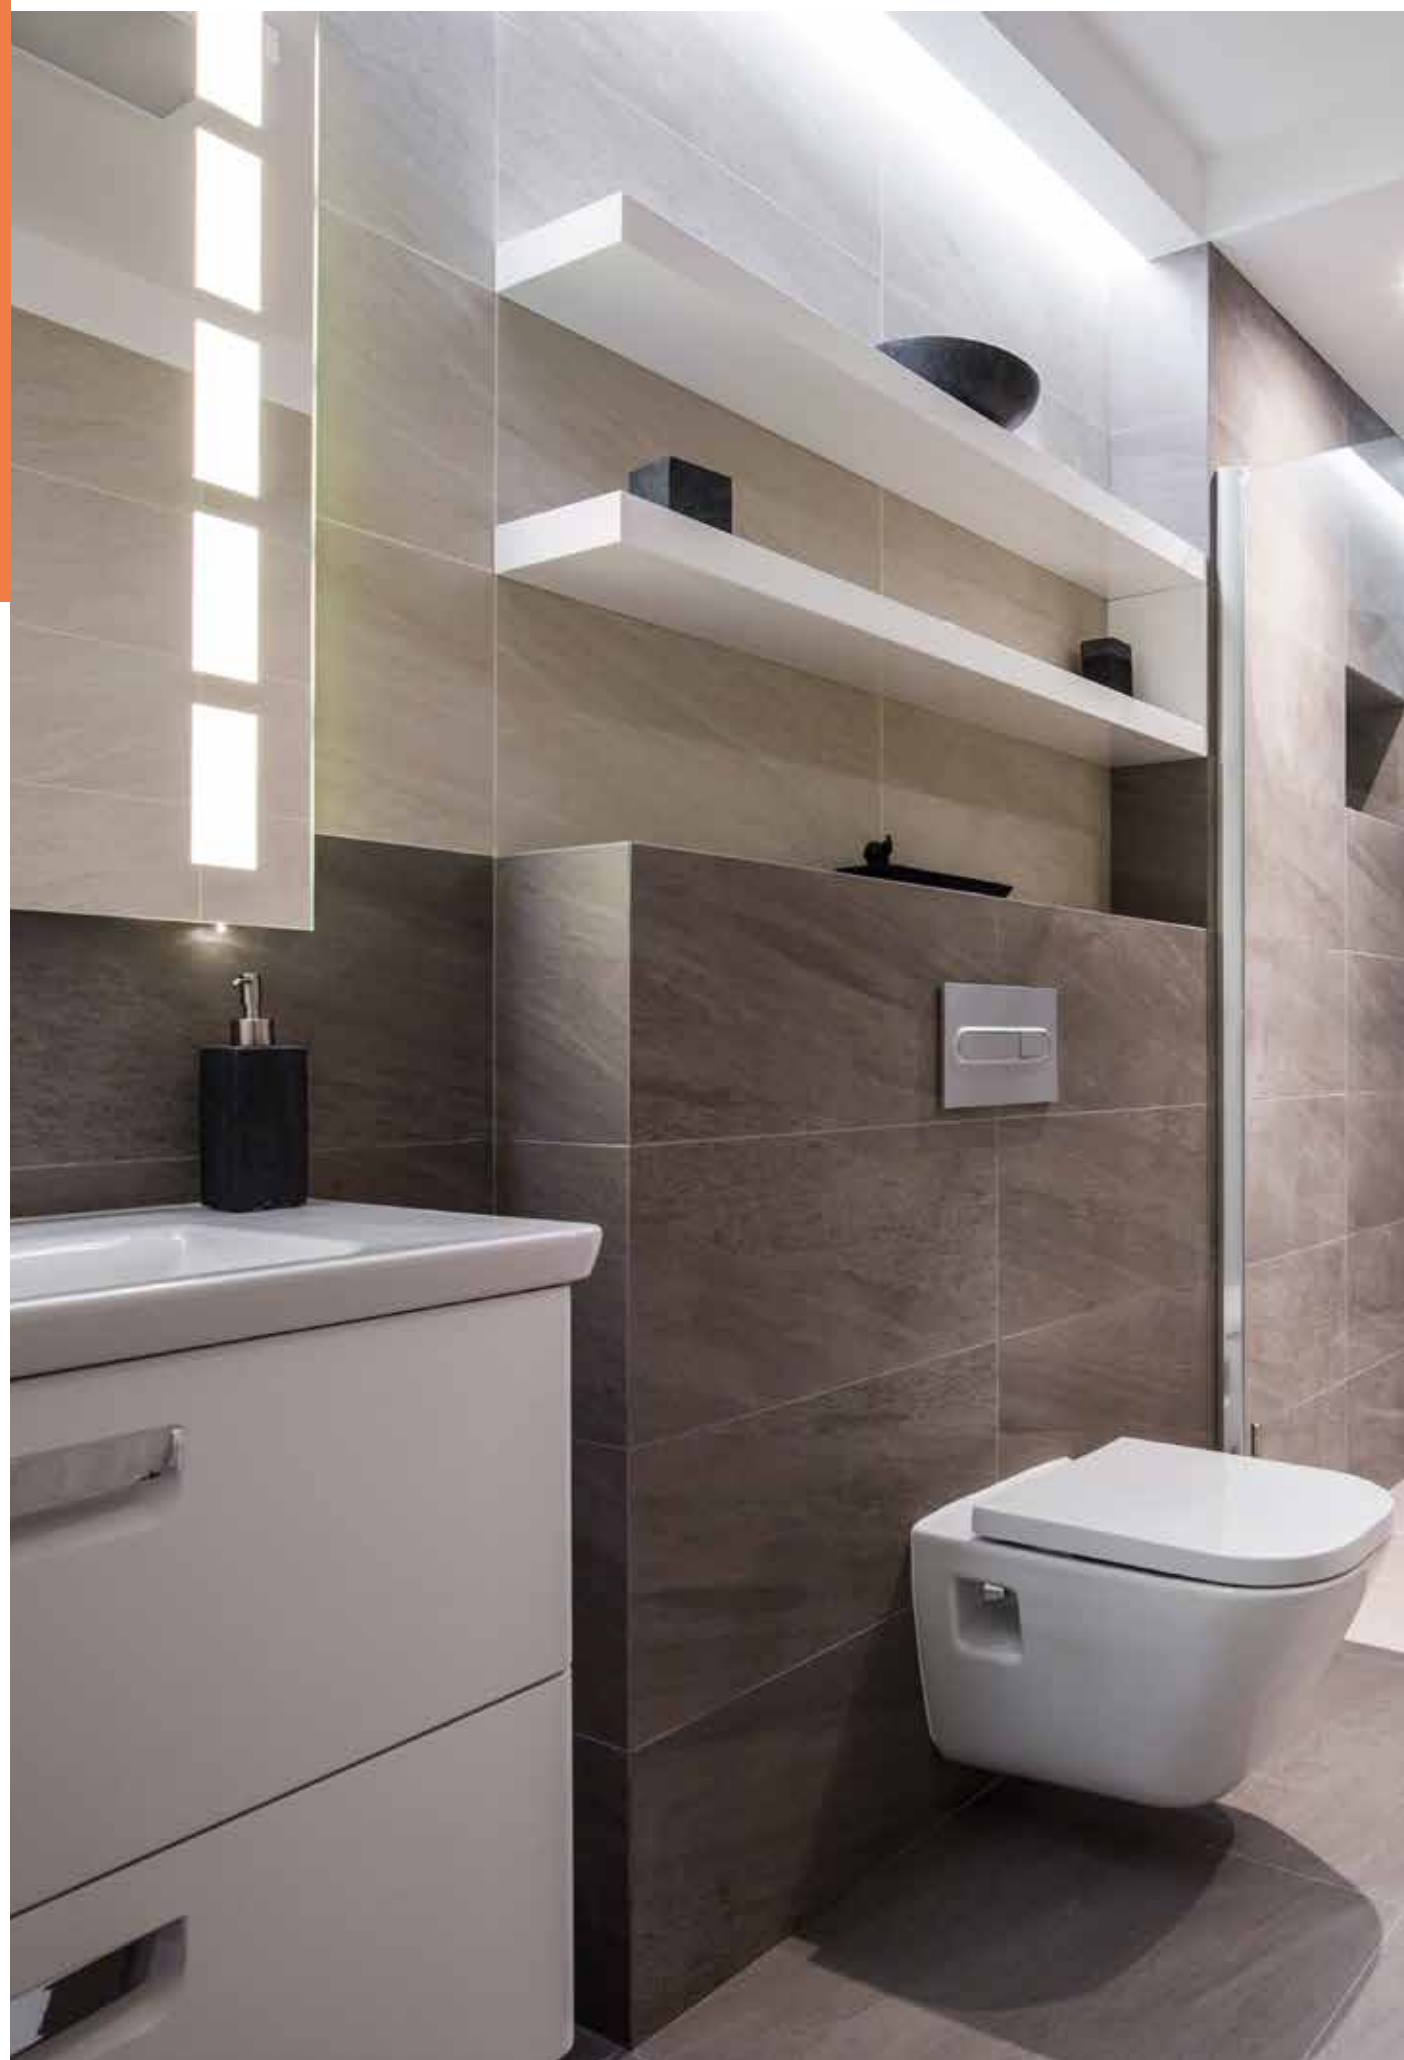

List Beauty Nalvo 1x20

NOTRE GAMME DE SANITAIRES

DÉCOUVREZ NOTRE GAMME DE **SANITAIRES !**WC SUSPENDU
PLUTO

*Abattant simple inclus.

LAVABO **CITY**
48x48WC COMPLET
DELUXE*Mécanisme de chasse et abattant
frein de chute inclus.MEUBLE **JADE**
81x46LAVABO MURAL
ALPHAMade in Espagne **gala**